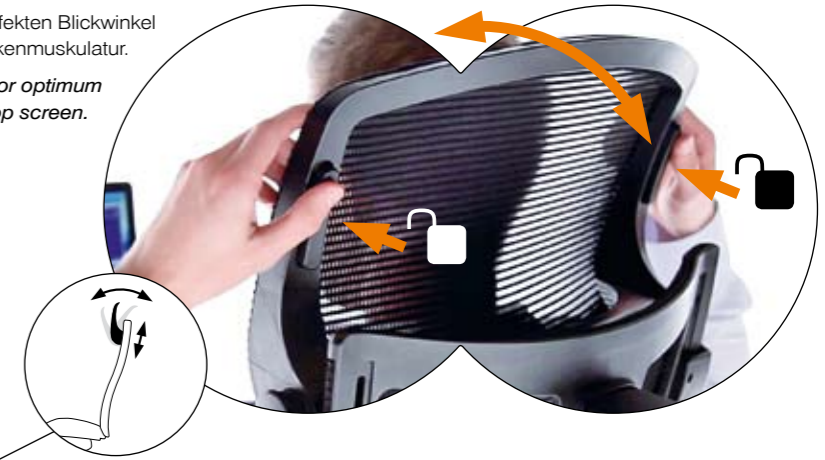

**Nackensstütze
headrest adjustment**

Die höhen- und tiefenverstellbare Kopfstütze sorgt für den perfekten Blickwinkel zum Monitor und bietet zugleich die nötige Entlastung der Nackenmuskulatur.

Height and angle adjustable headrest allows for optimum head positioning while working in front of a laptop screen.