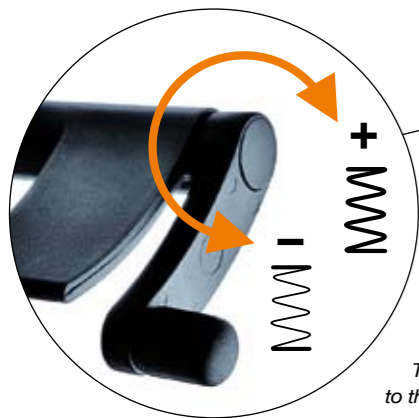

Sitzhöhenverstellung seat height adjustment

mPosition lässt sich durch die Sitzhöhenverstellung auf jede Körpergröße einstellen.

Seat height adjustability - user's height adjustment.

Federkraftverstellung reclining force of the backrest

Der Anpressdruck der Rückenlehne lässt sich optimal auf das Körpergewicht des Nutzers einstellen.

Tilt tension adjustable to the user's weight.