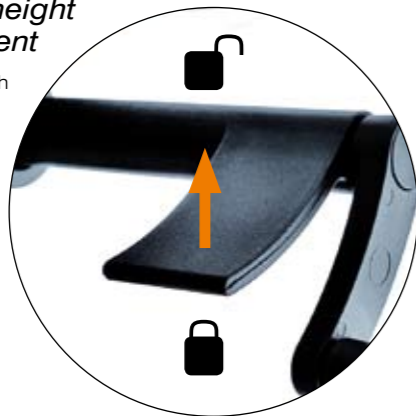

Backrest with an adjustable lumbar spine support. Transparent backrest made of mesh.

mPosition

**Synchronmechanik
backrest/seat angle adjustment**

Die arretierbare Synchronmechanik mit großem Öffnungswinkel garantiert jederzeit eine entspannte und zugleich ergonomische Körperhaltung.

Ergonomic mechanism for synchronous tilt angle adjustment of the seat and the backrest.

Sitztiefenverstellung seat depth adjustment

Die Sitztiefenverstellung ermöglicht die optimale Arbeitsposition zu erreichen.

Profiled seat with depth control allows for its flexible adjustment. Optional upholstery in leather or fabric.

Sitzhöhenverstellung seat height adjustment

mPosition lässt sich durch die Sitzhöhenverstellung auf jede Körpergröße einstellen.

Seat height adjustability - user's height adjustment.

Federkraftverstellung reclining force of the backrest

Der Anpressdruck der Rückenlehne lässt sich optimal auf das Körpergewicht des Nutzers einstellen.