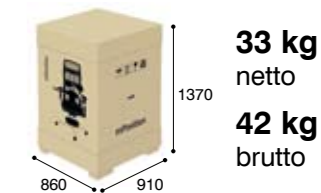

Tilt tension adjustable to the user's weight.

mPosition

* Gesamttiefe in Sitzhaltung - 850mm
total depth in basic position

* Gesamttiefe in Liegehaltung - 1580mm
total depth in lying position

Sitztiefe - 45mm
seat depth adjustment range