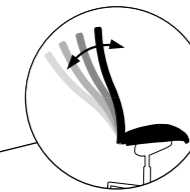

Sitzhöhenverstellung seat height adjustment

mPosition lässt sich durch die Sitzhöhenverstellung auf jede Körpergröße einstellen.

Seat height adjustability - user's height adjustment.

Federkraftverstellung reclining force of the backrest

Der Anpressdruck der Rückenlehne lässt sich optimal auf das Körpergewicht des Nutzers einstellen.

Tilt tension adjustable to the user's weight.