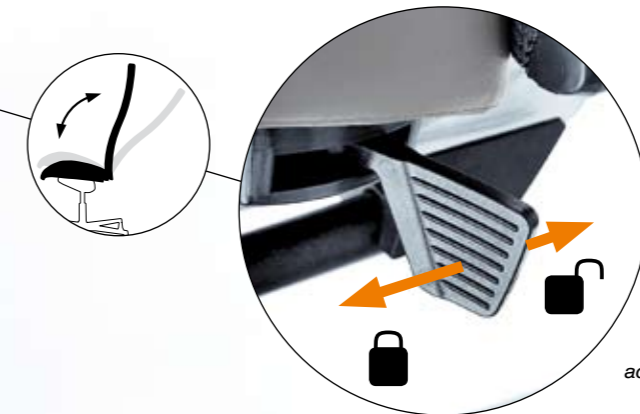

Height and angle adjustable headrest allows for optimum head positioning while working in front of a laptop screen.

**Lordosenverstellung
lumbar support adjustment**

Für eine optimale Unterstützung des Lendenwirbelbereichs ist der mPosition mit einer besonders komfortablen und höhenverstellbaren Lordosenstütze ausgestattet.

Backrest with an adjustable lumbar spine support. Transparent backrest made of mesh.

mPosition

**Synchronmechanik
backrest/seat angle adjustment**

Die arretierbare Synchronmechanik mit großem Öffnungswinkel garantiert jederzeit eine entspannte und zugleich ergonomische Körperhaltung.

Ergonomic mechanism for synchronous tilt angle adjustment of the seat and the backrest.

Sitztiefenverstellung seat depth adjustment

Die Sitztiefenverstellung ermöglicht die optimale Arbeitsposition zu erreichen.

Profiled seat with depth control allows for its flexible adjustment. Optional upholstery in leather or fabric.

Sitzhöhenverstellung seat height adjustment

mPosition lässt sich durch die Sitzhöhenverstellung auf jede Körpergröße einstellen.