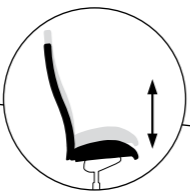

Sitzhöhenverstellung seat height adjustment

mPosition lässt sich durch die Sitzhöhenverstellung auf jede Körpergröße einstellen.

Seat height adjustability - user's height adjustment.

Federkraftverstellung reclining force of the backrest

Der Anpressdruck der Rückenlehne lässt sich optimal auf das Körpergewicht des Nutzers einstellen.

Tilt tension adjustable to the user's weight.