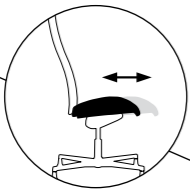

Height and angle adjustable headrest allows for optimum head positioning while working in front of a laptop screen.

**Lordosenverstellung
lumbar support adjustment**

Für eine optimale Unterstützung des Lendenwirbelbereichs ist der mPosition mit einer besonders komfortablen und höhenverstellbaren Lordosenstütze ausgestattet.

Backrest with an adjustable lumbar spine support. Transparent backrest made of mesh.

mPosition

**Synchronmechanik
backrest/seat angle adjustment**

Die arretierbare Synchronmechanik mit großem Öffnungswinkel garantiert jederzeit eine entspannte und zugleich ergonomische Körperhaltung.

Ergonomic mechanism for synchronous tilt angle adjustment of the seat and the backrest.

Sitztiefenverstellung seat depth adjustment

Die Sitztiefenverstellung ermöglicht die optimale Arbeitsposition zu erreichen.

Profiled seat with depth control allows for its flexible adjustment. Optional upholstery in leather or fabric.

Sitzhöhenverstellung seat height adjustment

mPosition lässt sich durch die Sitzhöhenverstellung auf jede Körpergröße einstellen.