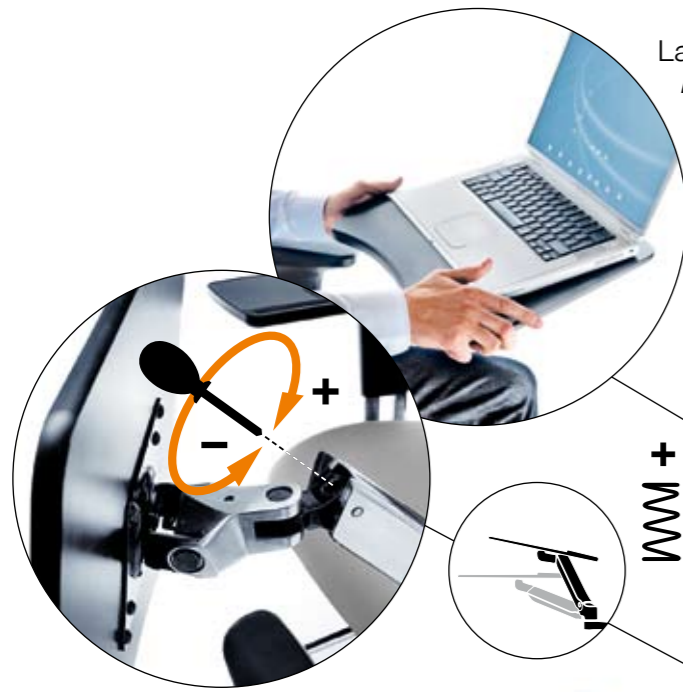

Das einstellbare und in alle Richtungen schwenkbare Laptoptablar ermöglicht das Arbeiten in verschiedensten Positionen und lässt sich optimal positionieren. Sogar das Arbeiten im Stehen ist möglich.

Multi-adjustable laptop table permits optimum positioning.

**Fussstütze
footrest adjustment**

Eine ausziehbare Fussstütze kann exakt auf die Grösse des Benutzers angepasst werden und ermöglicht gleichzeitig eine perfekte Liegehaltung.

Extendable footrest provides comfortable foot support for working in a lying position.

**Armlehnen
armrest adjustment**

Groß dimensionierte, in der Höhe und Tiefe verstellbare Armlehnen mit einem integrierten Maustablar bieten in jeder Sitzposition die optimale Ellenbogenabstützung, die Handballen können dabei auf der Tastatur ruhen.

Wide, adjustable armrests with an integrated mouse table ensure relaxing elbow support with wrists resting comfortably at the keyboard.

**Nackensstütze
headrest adjustment**

Die höhen- und tiefenverstellbare Kopfstütze sorgt für den perfekten Blickwinkel zum Monitor und bietet zugleich die nötige Entlastung der Nackenmuskulatur.