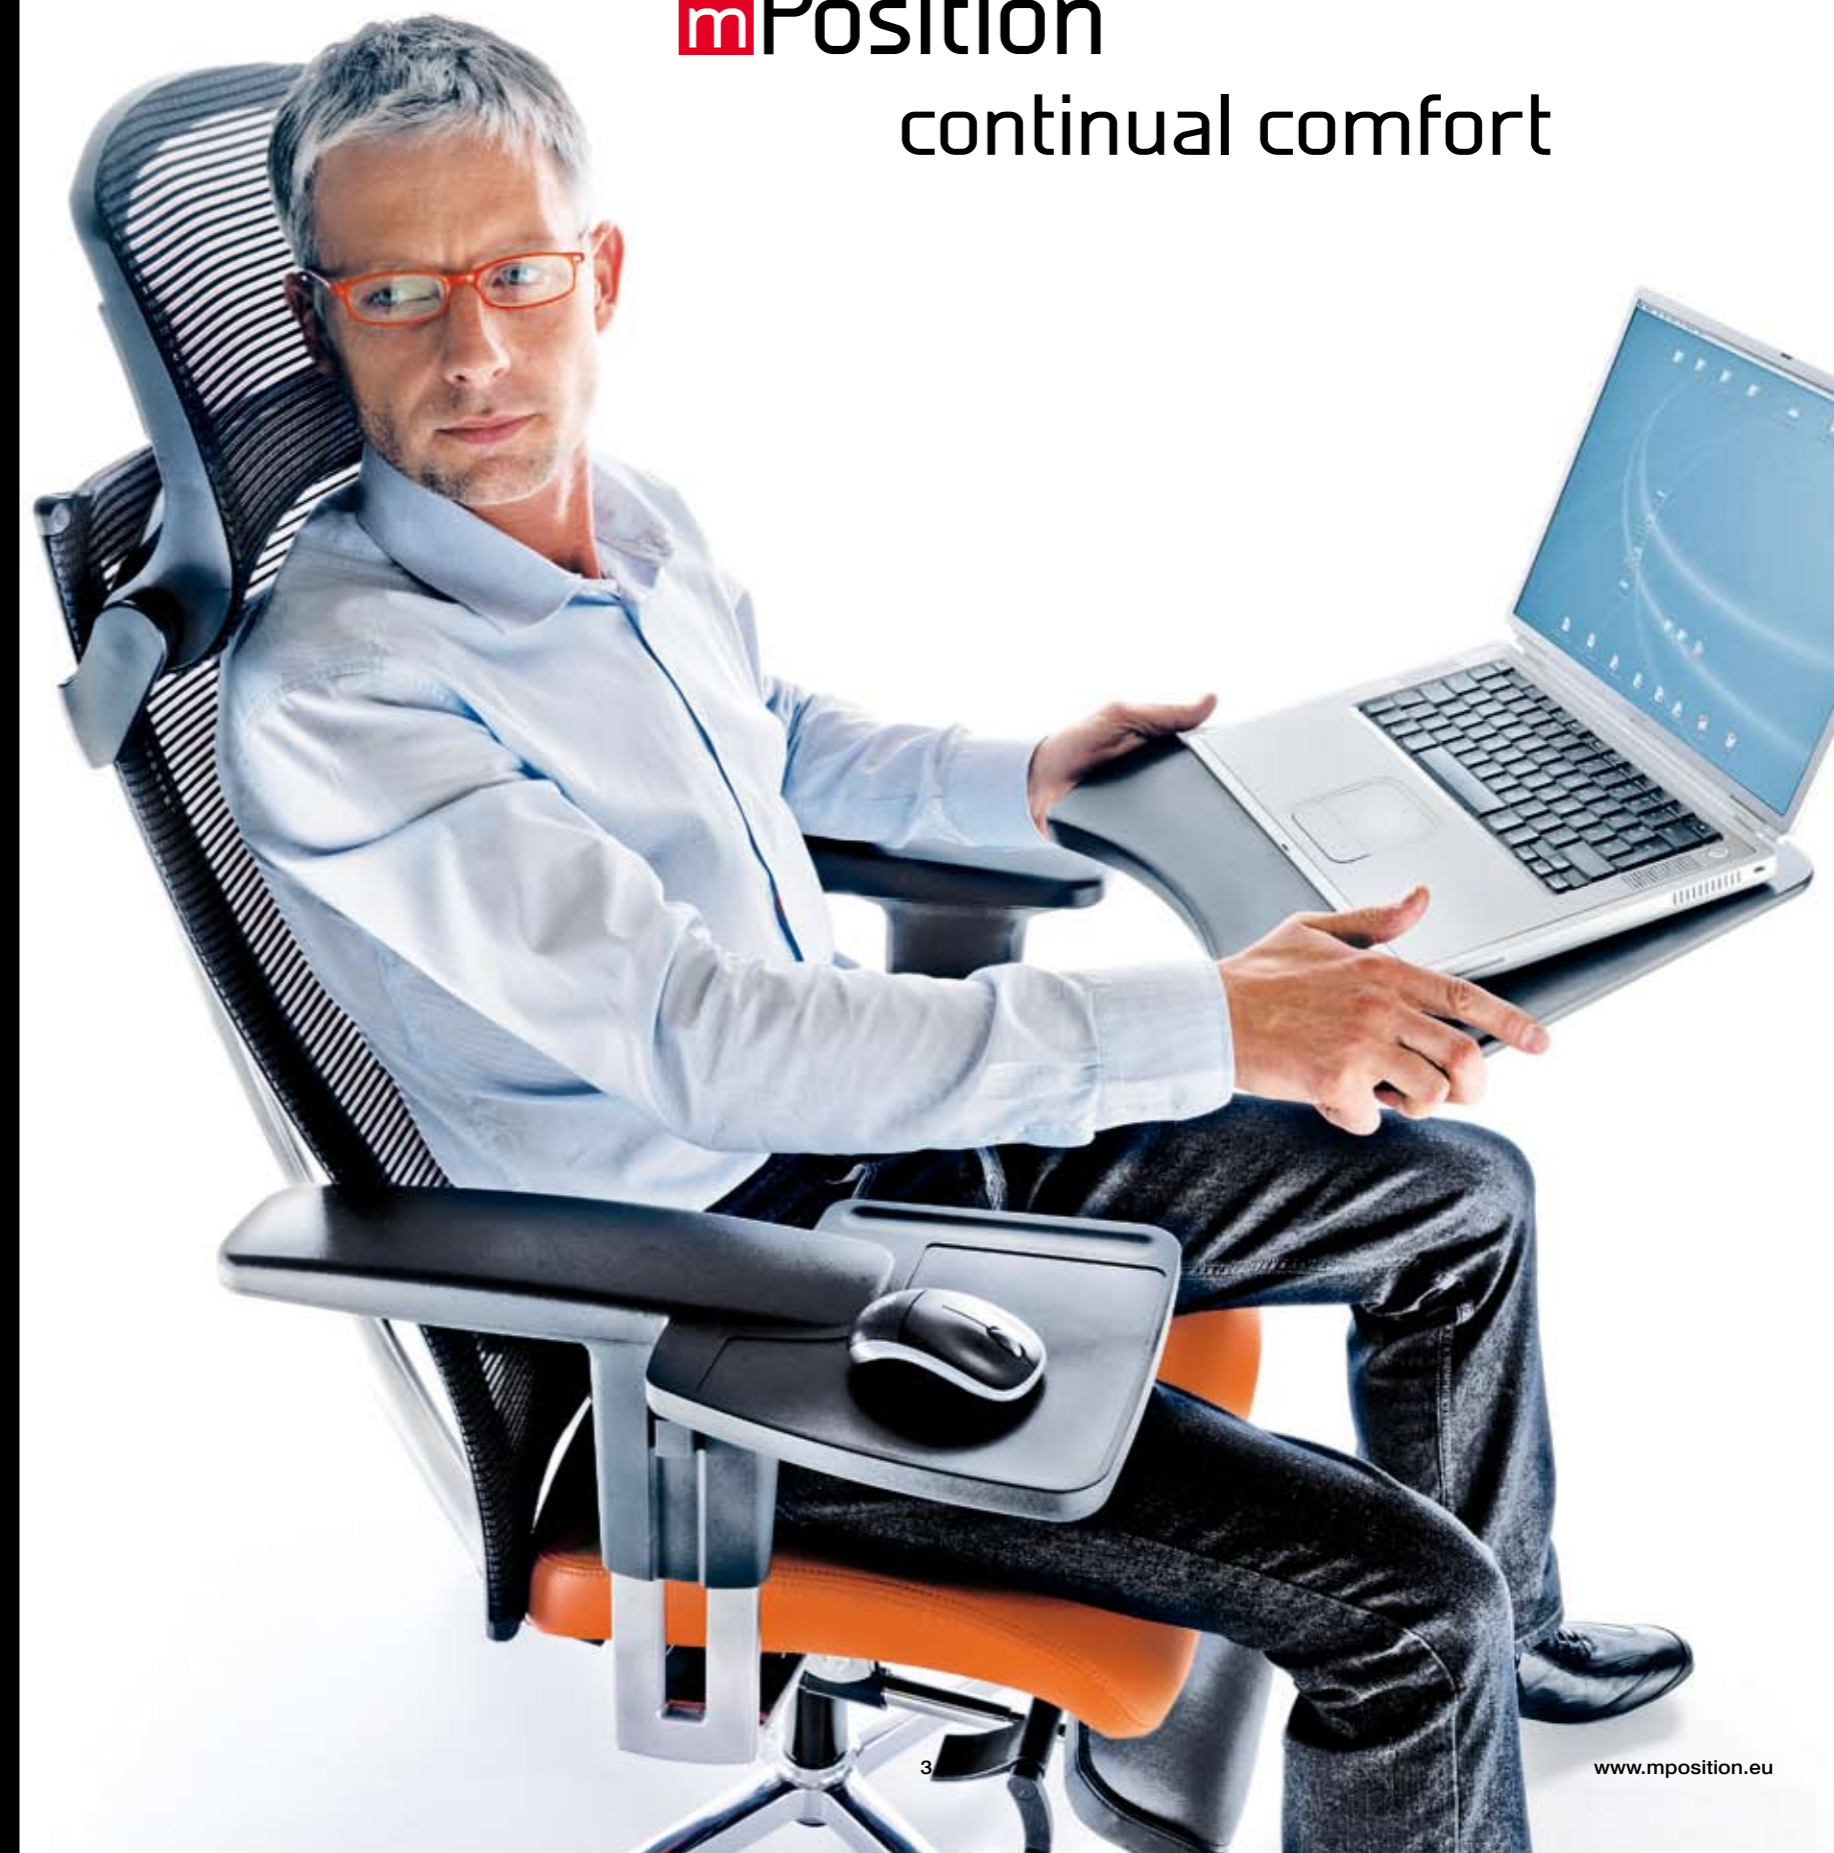

even the most comfortable position
has to be changed from time to time

mPosition continual comfort