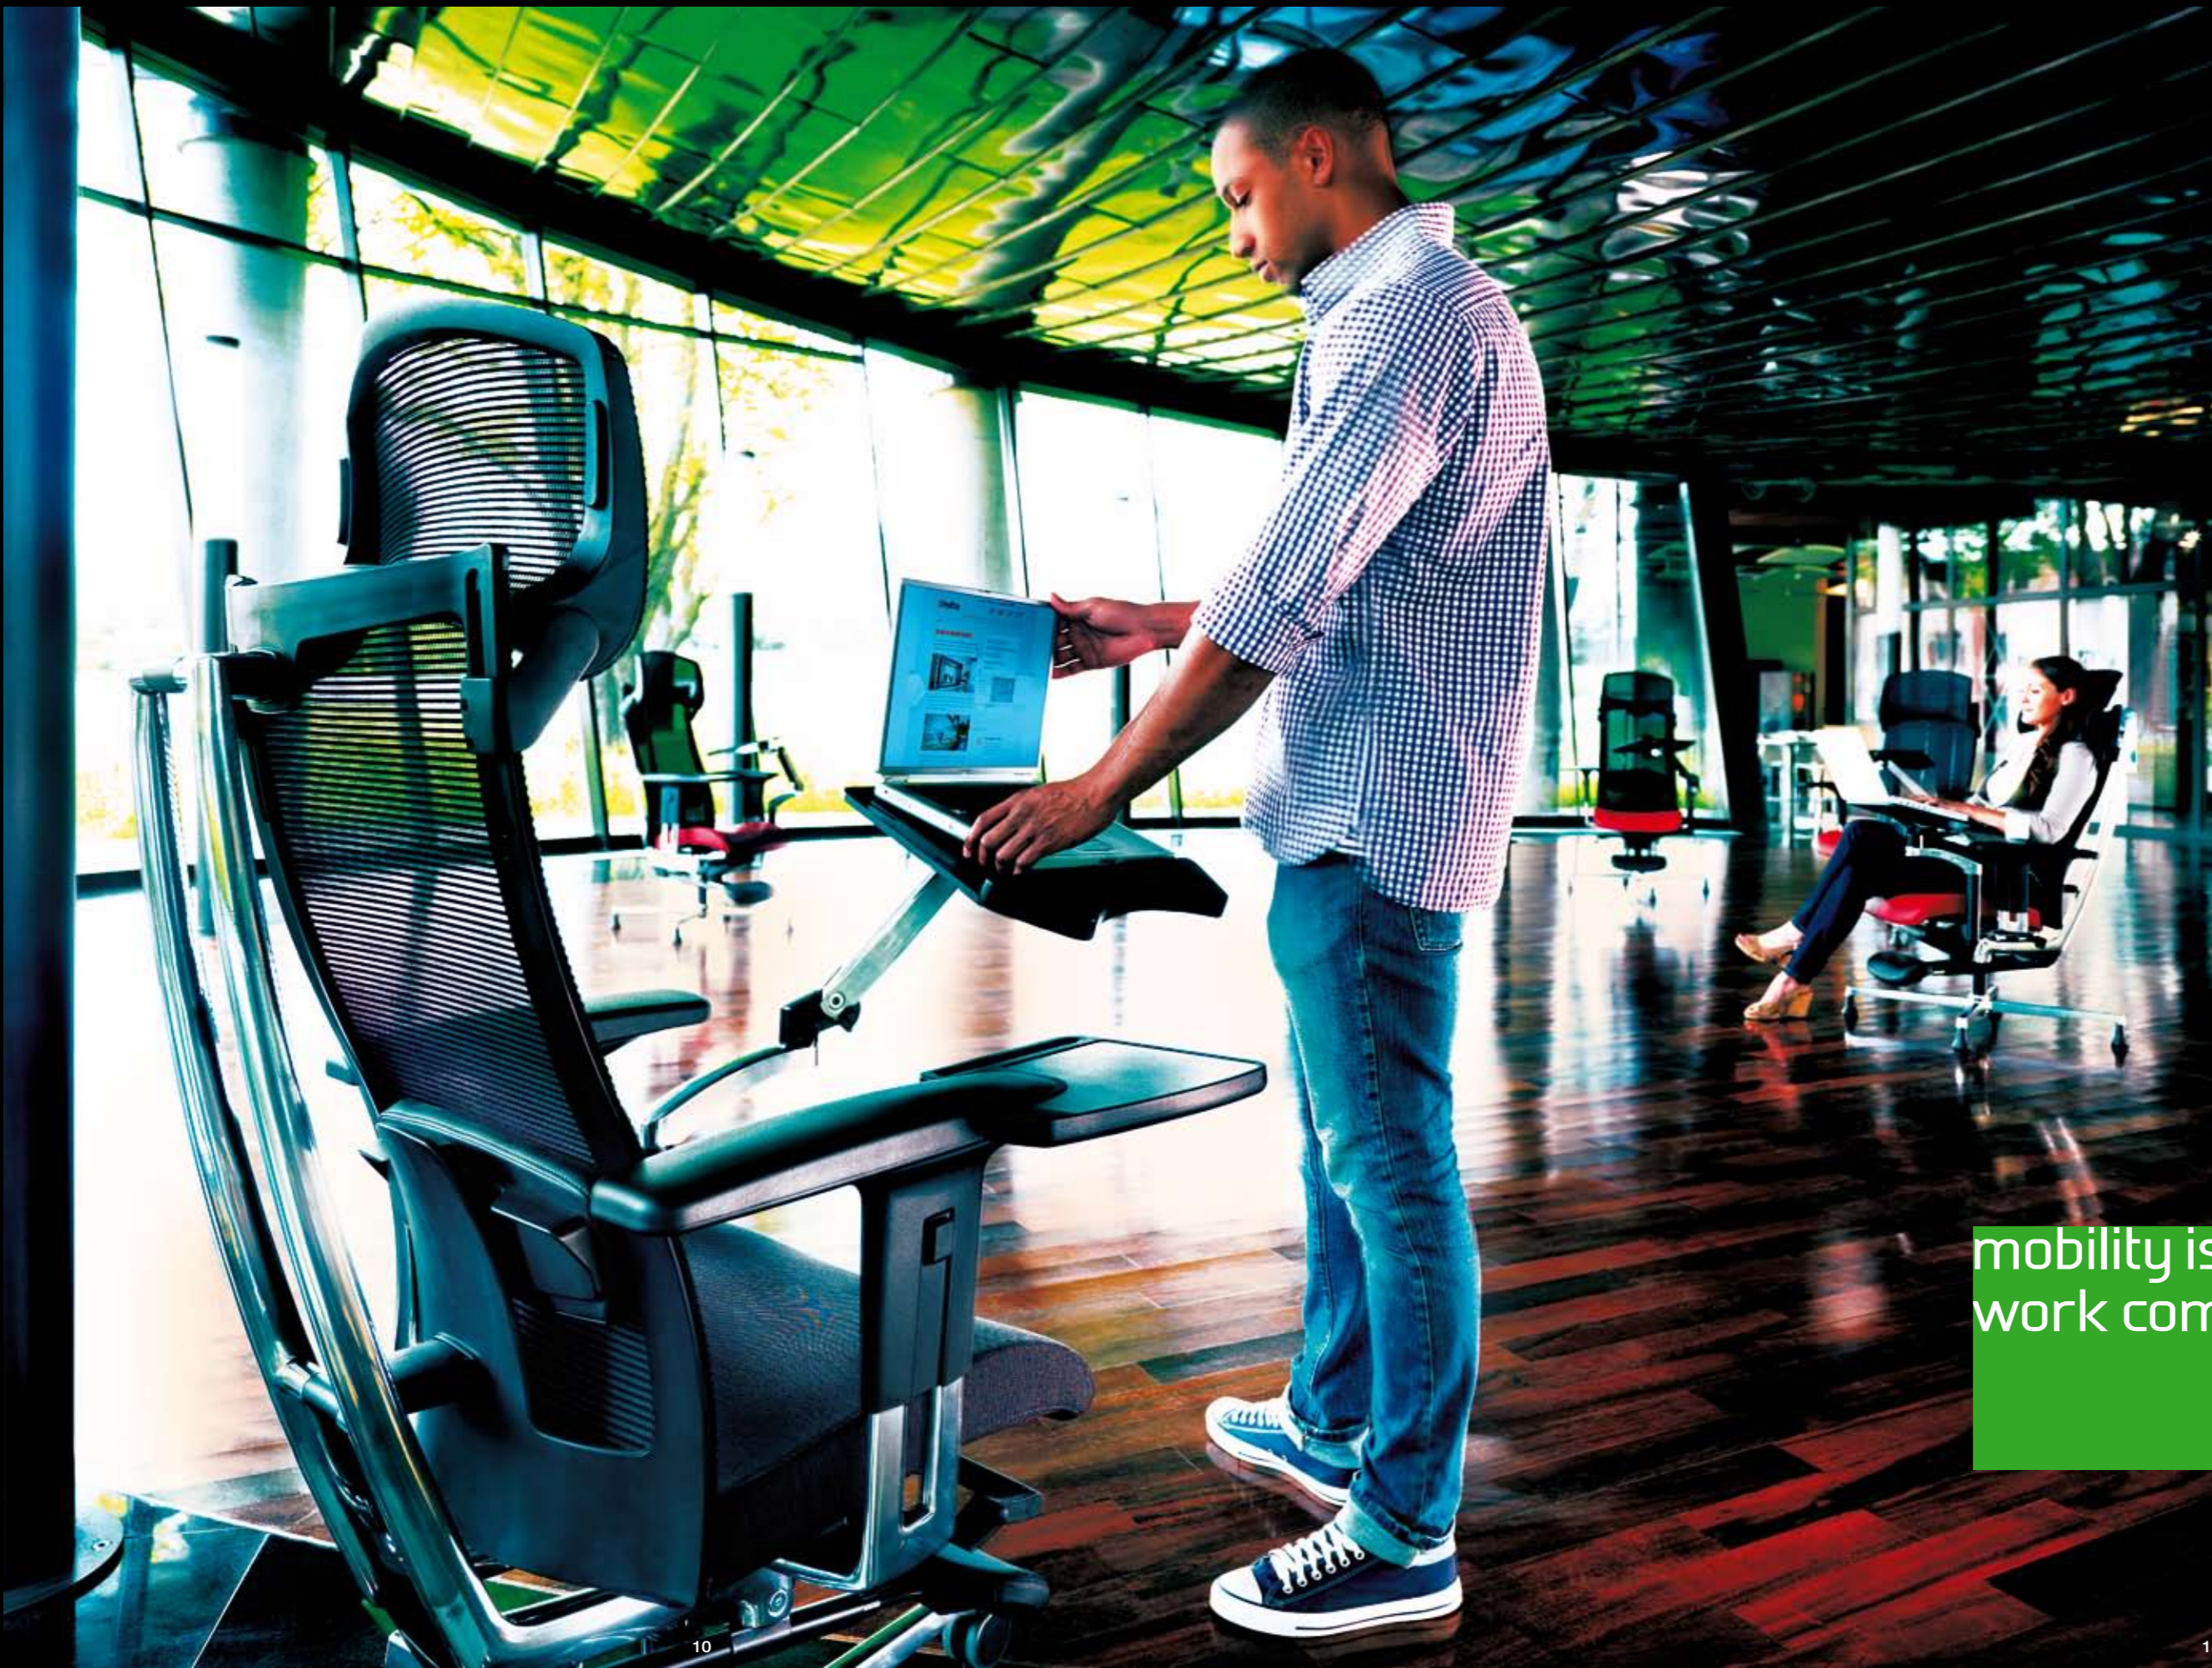

mobility is a requirement these days to
work comfortably is a matter of health

sitting, lying
or standing,
you can work
on your laptop
or tablet in

mPosition

stability and flexibility
mPosition

**Laptoptablar
laptop table adjustment**

Das einstellbare und in alle Richtungen schwenkbare Laptoptablar ermöglicht das Arbeiten in verschiedensten Positionen und lässt sich optimal positionieren. Sogar das Arbeiten im Stehen ist möglich.

Multi-adjustable laptop table permits optimum positioning.

**Fussstütze
footrest adjustment**

Eine ausziehbare Fussstütze kann exakt auf die Grösse des Benutzers angepasst werden und ermöglicht gleichzeitig eine perfekte Liegehaltung.

Extendable footrest provides comfortable foot support for working in a lying position.

Ergonomic mechanism for synchronous tilt angle adjustment of the seat and the backrest.

Sitztiefenverstellung seat depth adjustment

Die Sitztiefenverstellung ermöglicht die optimale Arbeitsposition zu erreichen.